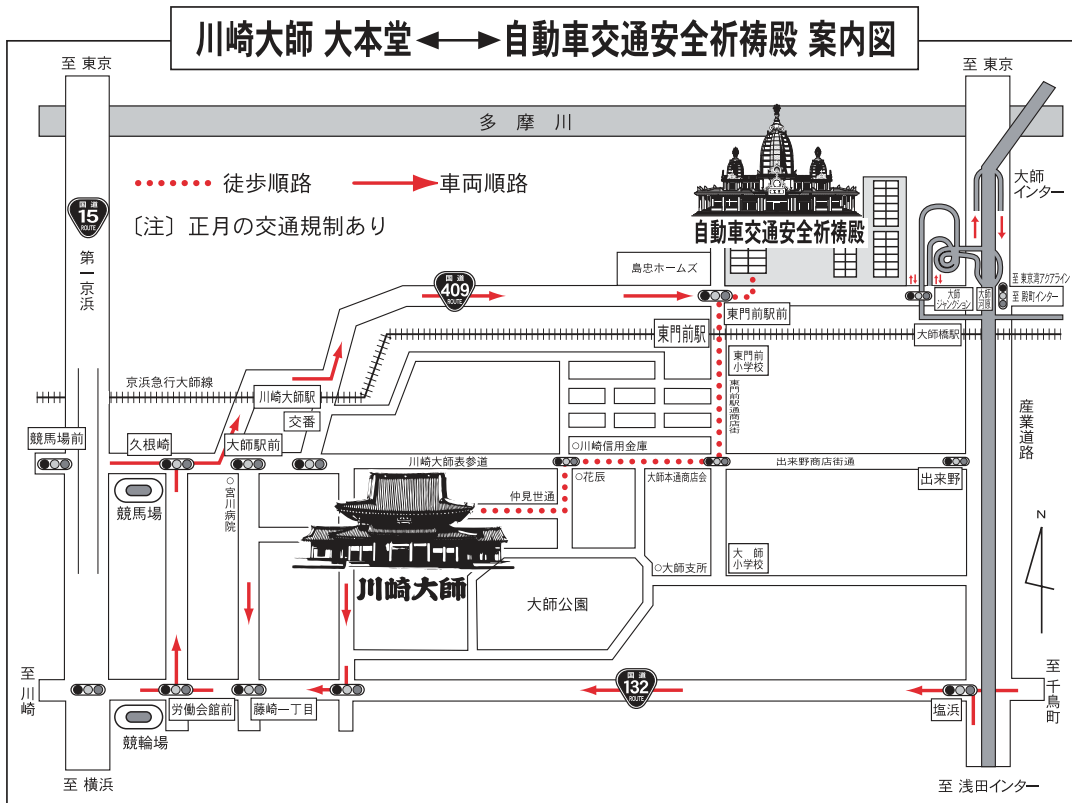

初詣 川崎大師 自動車交通安全祈禱殿のご案内

交通安全と渋滞緩和のため、迂回にご協力をお願いします。

迂回期間：令和6年12月31日（火）～ 令和7年1月19日（日）

※初詣期間中は、駐車場の混雑状況により規制することがあります。

東京方面から自動車交通安全祈禱殿（無料駐車場併設）へ

○首都高速横羽線、大師インター降りる

横浜方面から自動車交通安全祈禱殿（無料駐車場併設）へ

○首都高速横羽線、大師インター降りる

※大師インター混雑時には、浅田インターをご利用下さい。

○首都高速川崎線、大師インター降りる
（川崎線は湾岸線と接続しております）

○首都高速川崎線、大師インター降りる
（川崎線は湾岸線と接続しております）

大本山 川崎大師 平間寺

〒210-8521 川崎市川崎区大師町4-4 8
電話 044(266)3420 FAX 044(277)8173

自動車交通安全祈禱殿

〒210-0811 川崎市川崎区大師河原1-1-1
電話 044(288)2441 FAX 044(288)7123